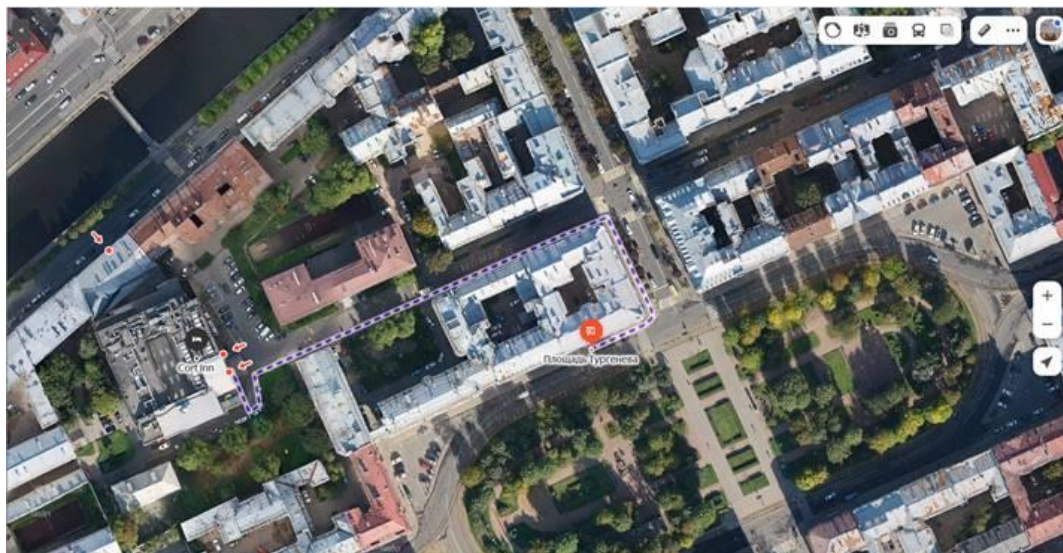

- Адрес объекта: 190121, Россия, г. Санкт-Петербург, набережная канала Грибоедова, дом 166, строение 2
- Режим работы: Круглосуточно
- Способ предоставления услуг для различных категорий инвалидов

Предоставление услуг осуществляется на объекте организации.

- Схема пути движения к объекту от ближайших остановок общественного транспорта и ее текстовое описание

Расстояние от остановки: ул. Садовая (Площадь Тургенева) до объекта: 280 м, время движения (пешком): 10 минут

От остановки необходимо двигаться направо до Английского проспекта, на Английском проспекте повернуть налево, на перекрестке с улицей Канонерской повернуть налево. Присутствуют перепады высот на пути пешеходного движения. Информация на пути следования к объекту – визуальная.

Информация о маршруте движения к объекту на общественном транспорте

Остановка общественного транспорта ул. Садовая (Площадь Тургенева)

Автобус: №49, №181

Трамвай: №3, №16, №41

Станция метро: «Садовая» - 2,21 км